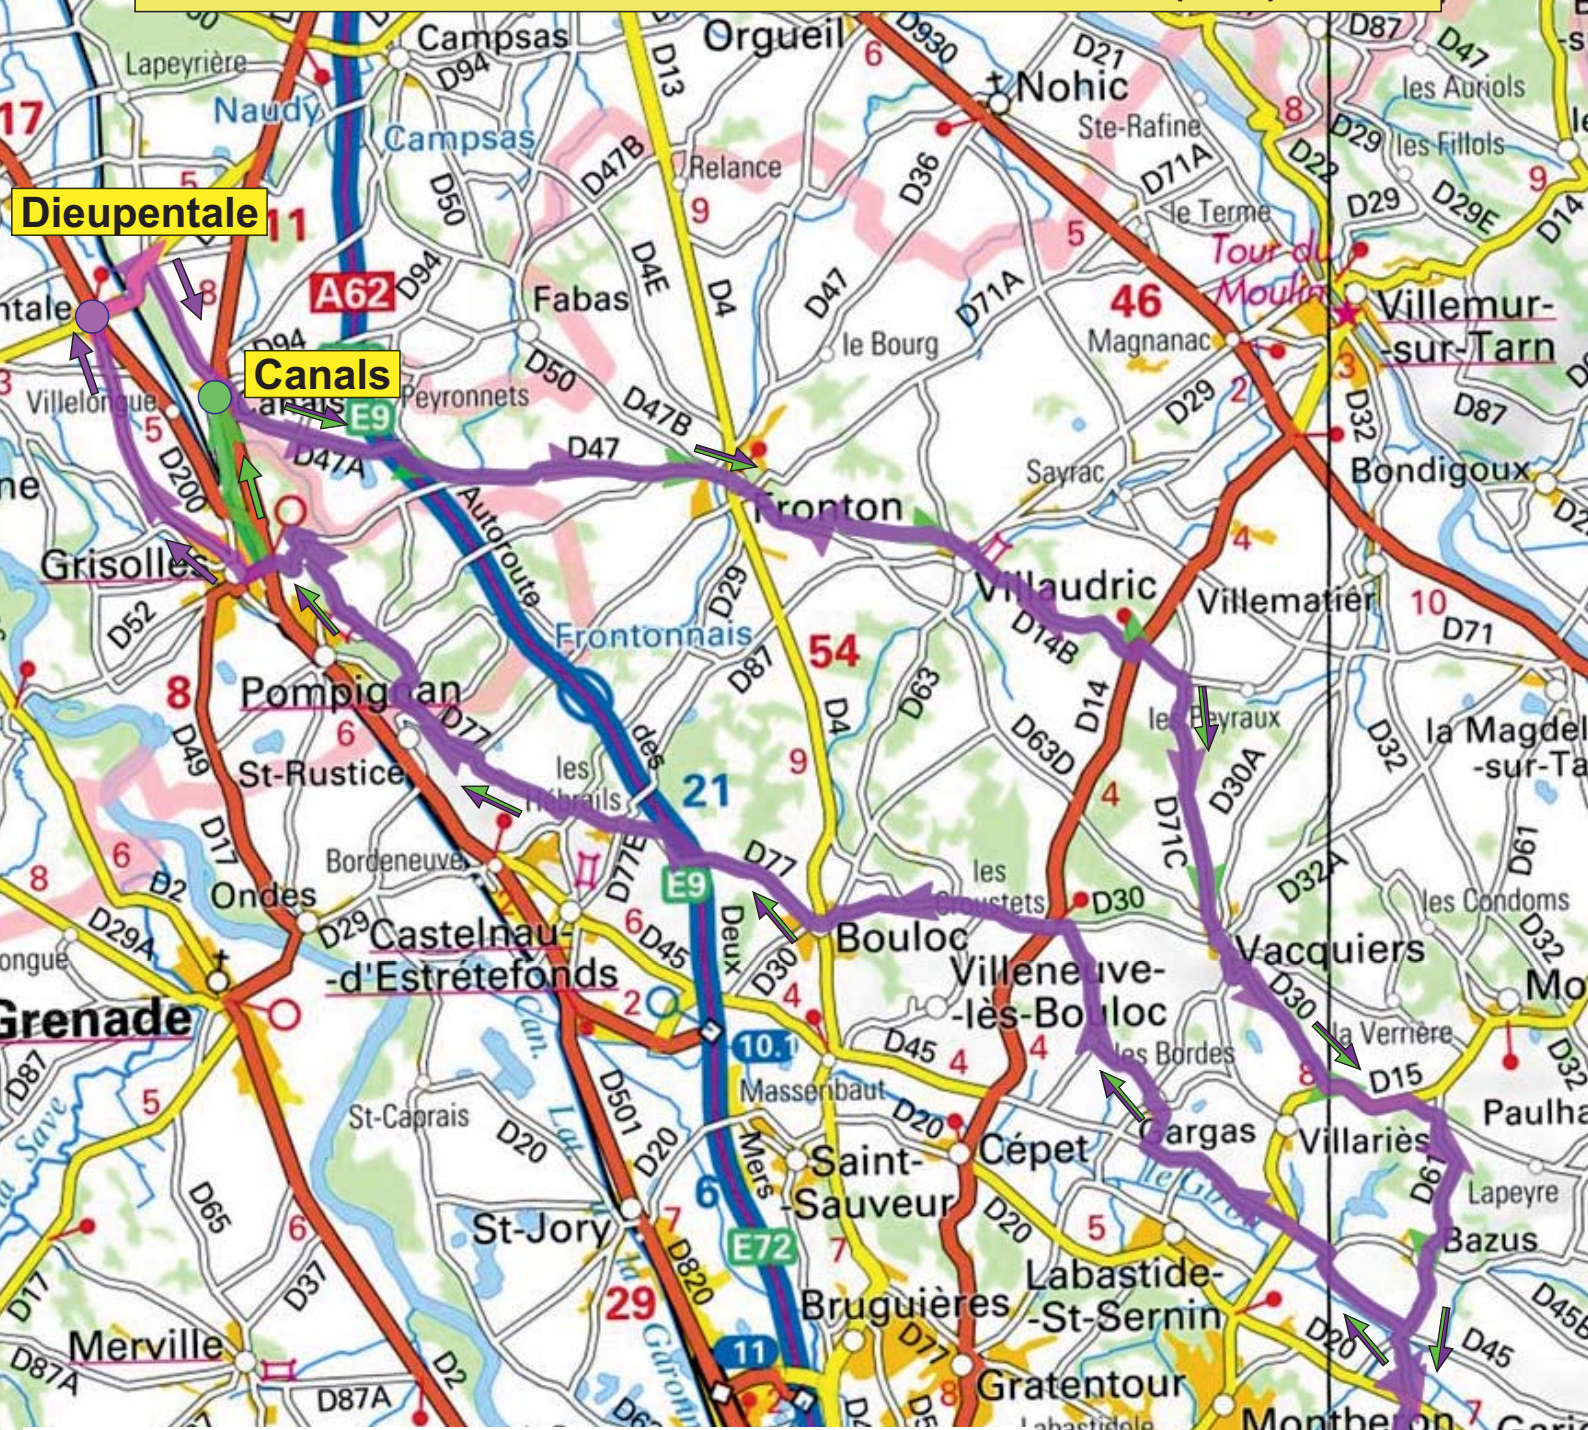

Circuits de DIEUPENTALE & CANALS - VNO

Distances: 77 et 71 km - Dénivelé +: 550 m (env.)

CASTELMAUROU [Canals-71]

m+ <5% <7% <10% <15% >15%

71 km - D+ 550m

CASTELMAUROU [Dieupentale-77]

m+ <5% <7% <10% <15% >15%

77 km - D+ 550m

Castelmaurou