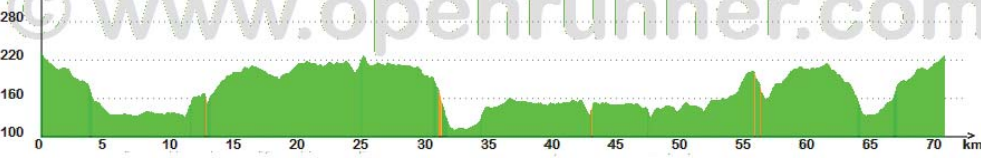

Circuits de DIEUPENTALE & CANALS - VNO

Distances: 77 et 71 km - Dénivelé +: 550 m (env.)

CASTELMAUROU [Canals-71]

m+ <5% <7% <10% <15% >15%

71 km - D+ 550m

CASTELMAUROU [Dieupentale-77]

m+ <5% <7% <10% <15% >15%

77 km - D+ 550m

Castelmaurou