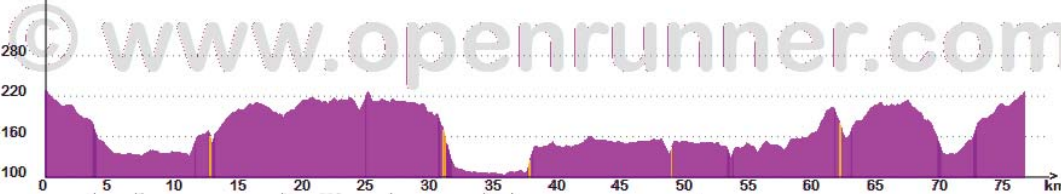

Circuits de DIEUPENTALE & CANALS - VNO

Distances: 77 et 71 km - Dénivelé +: 550 m (env.)

CASTELMAUROU [Canals-71]

m+ <5% <7% <10% <15% >15%

71 km - D+ 550m

CASTELMAUROU [Dieupentale-77]

m+ <5% <7% <10% <15% >15%

77 km - D+ 550m

Castelmaurou